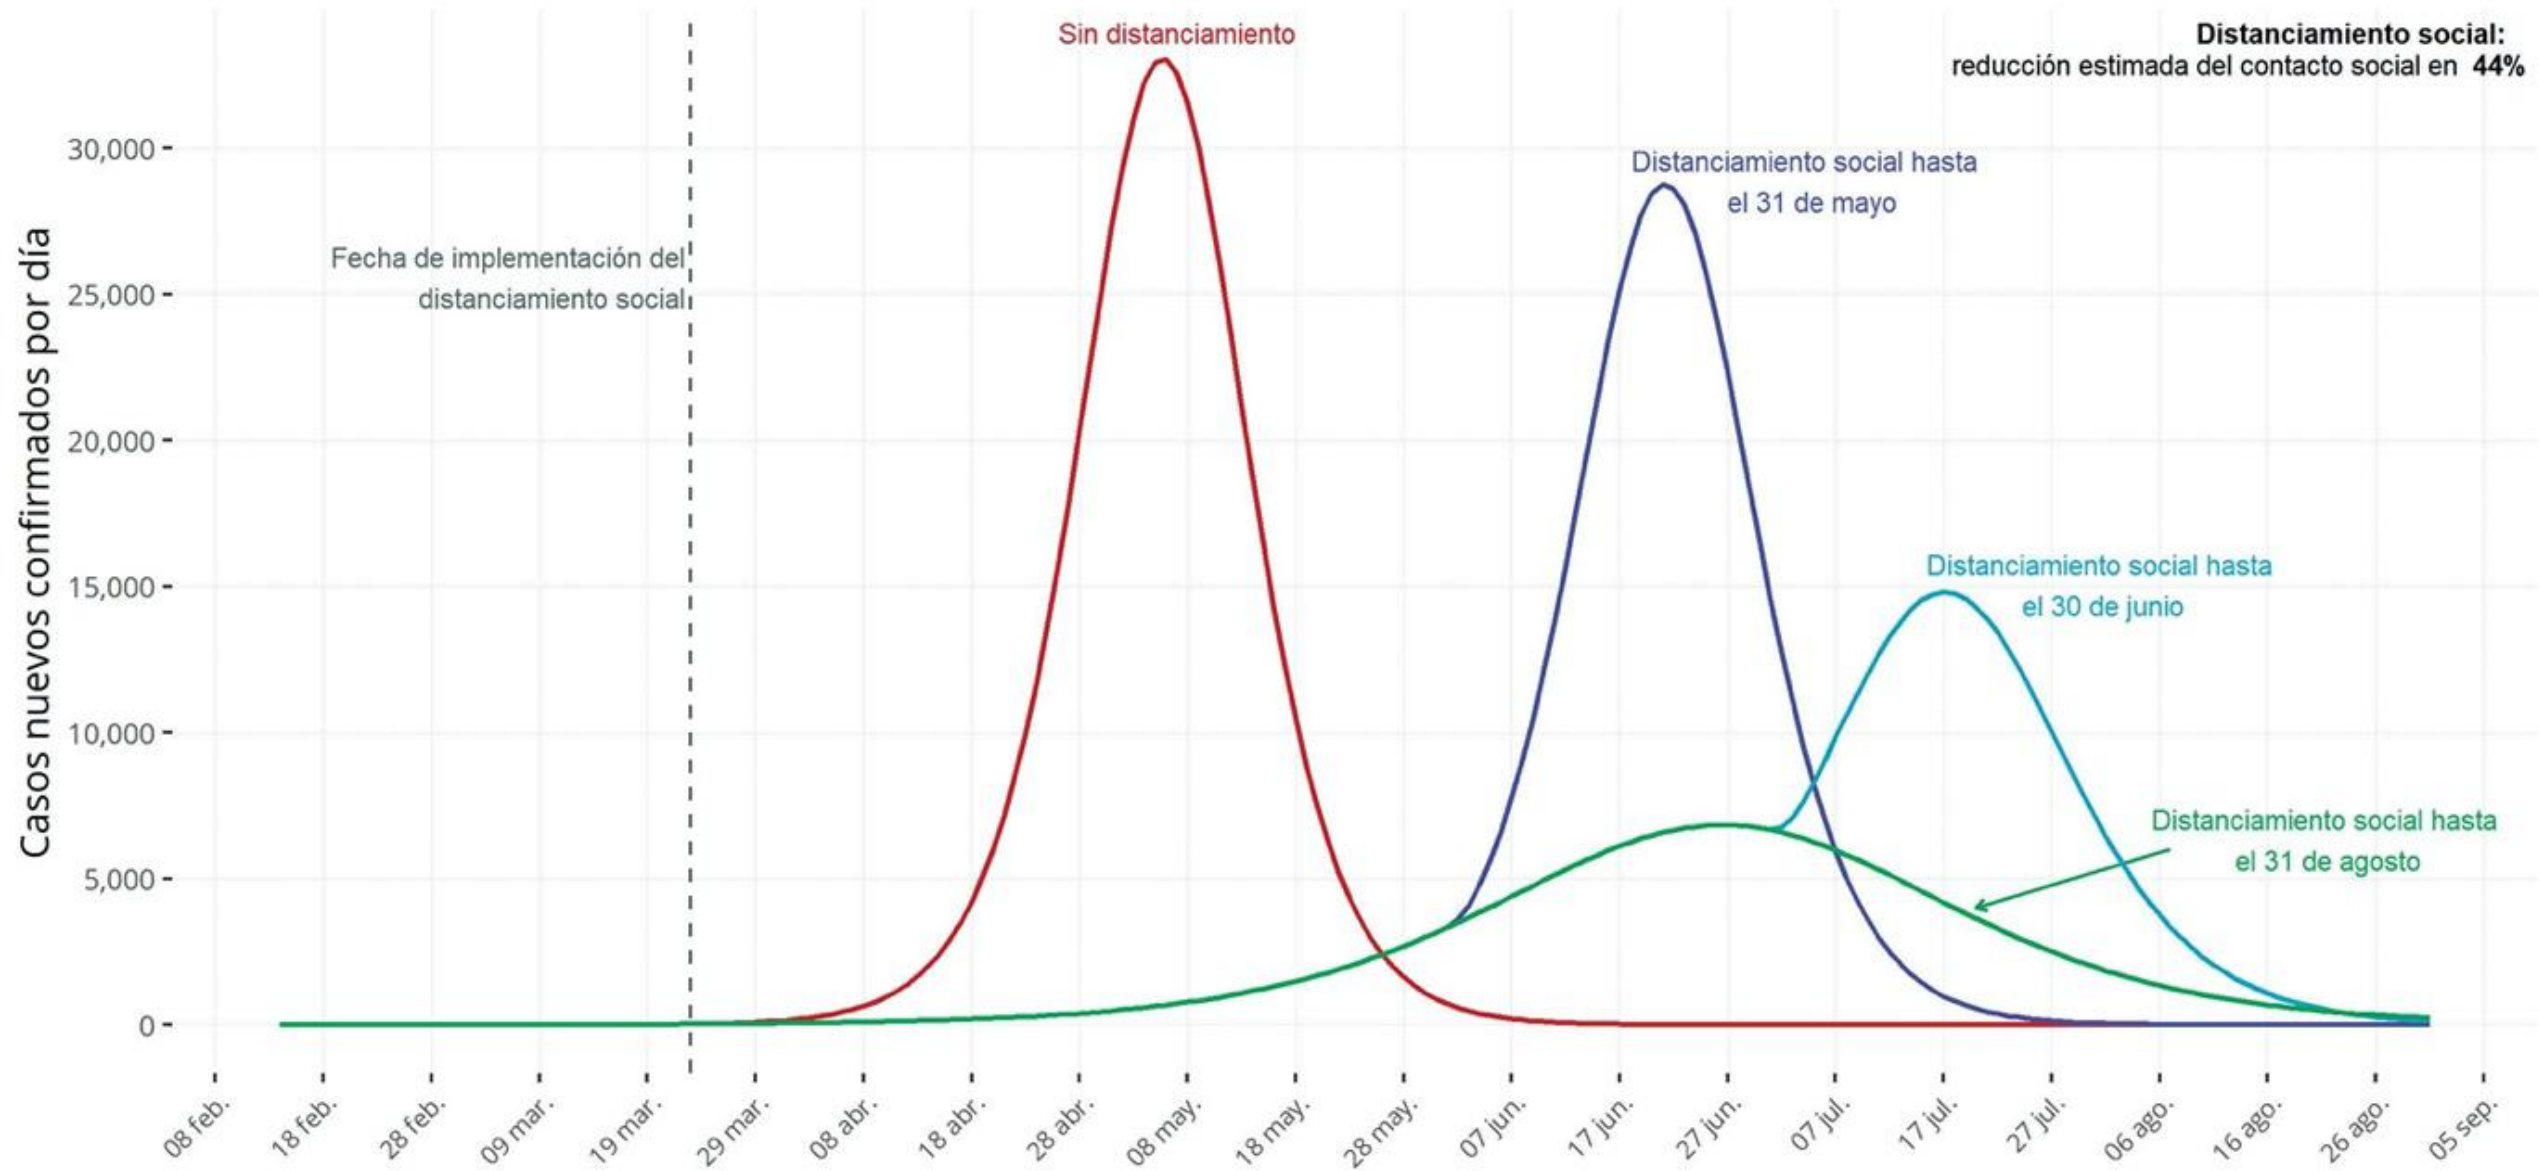

# Curvas epidémicas proyectadas de COVID-19 según distintas fechas de fin de distanciamiento social en Ciudad de México

Casos proyectados desde el 30/04/2020 hasta el 31/08/2020

Fuente: Elaboración propia el 03/05/2020 a las 22:05 horas con proyecciones del modelo SC-COSMO e información de Secretaría de Salud Federal del 02/05/2020. Los casos confirmados son proyectados bajo cuatro escenarios distintos de distanciamiento social: sin distanciamiento social; con intervenciones de reducción estimada del contacto social en 44% hasta el 31 de mayo, hasta el 30 de junio y hasta el 31 de agosto.